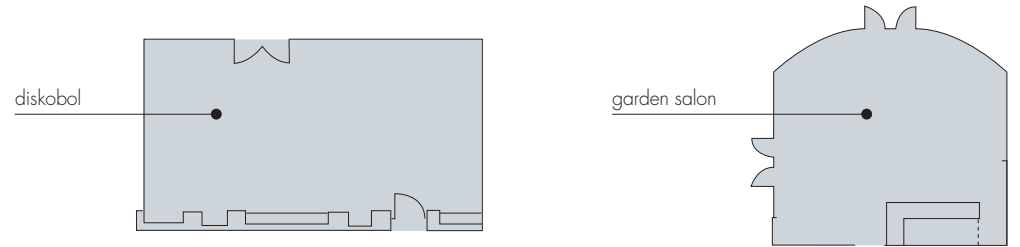

//raumpläne

//kapazitäten

tagungsraum	l x b x h (m)	m ²	theater	parlament	boardroom	u-form	bankett	empfang
diskobol	5.5 x 10.5 x 3	60	40	30	28	24	20	40
le cri	5.5 x 3	16.5	-	-	8	-	-	-
garden salon nach 13.00 uhr	9.3 x 12.5 x 3	116	-	100	30	35	30	120